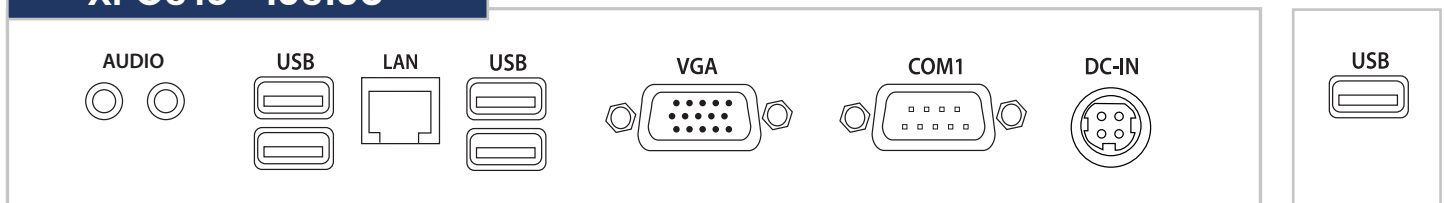

ESPECIFICAÇÕES

Sistema	Processador	i5 Comet Lake 10310U 1.7Mhz (Turbo 4,4Mhz)
	Armazenamento	M.2 128Gb
	Memória	8GB DDR III (2XSLOT 64Gb MÁX)
Display	LCD	17"LCD(1280*1024)
	Touch	Capacitivo
	Rácio	4:3
	Display Cliente	VFD 2 linhas
Interface	Portas Série	1 portas
	USB	5 portas
	Ethernet	1 porta (1*10/100M/1000M)
	VGA	1 porta
	Audio	1 porta IN, 1 porta OUT
	DC-IN	1 porta
VESA	75x75	
Software	SO (Compatíveis)	
Alimentação Elétrica	12V 5A	
Cor	Preto	
Dimensões	48cm(a) x 42,5cm(l) x 28cm(p)	

XPOS i5 - 10310U